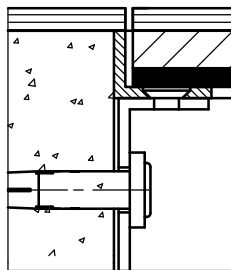

	dimensions d / ...	BRECO no. art.	description	BTA - 1
	250 / s	35255	① couvercle sans ou avec arête de protection selon détail s / a / a 2	
	300 / s	35315		
	250 / a	36255	② cadre sans ou avec arête de protection selon détail s / a / a 2 éléments de fixation	
	300 / a	36315		
	250 / a 2	37255	- hauteur minimale 55 mm	
	300 / a 2	37315	- hauteur maximale 300 mm ... = détail s / a / a 2	

détail s

détail a

détail a 2