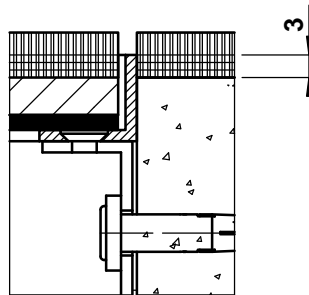

	dimensions d / ...	BRECO no. art.	description	BTA - 1
	250 / s	35255	① couvercle sans ou avec arête de protection selon détail s / a / a 2	
	300 / s	35315		
	250 / a	36255	② cadre sans ou avec arête de protection selon détail s / a / a 2 éléments de fixation	
	300 / a	36315		
	250 / a 2	37255	- hauteur minimale 55 mm	
	300 / a 2	37315	- hauteur maximale 300 mm ... = détail s / a / a 2	

détail s

détail a

détail a 2