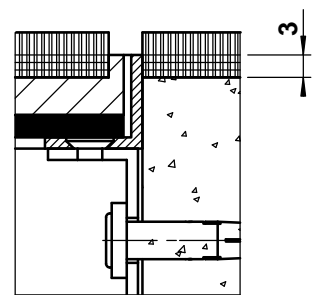

	dimensions d / ...	BRECO no. art.	description	BTA - 1
	250 / s	35255	① couvercle sans ou avec arête de protection selon détail s / a / a 2	
	300 / s	35315		
	250 / a	36255	② cadre sans ou avec arête de protection selon détail s / a / a 2 éléments de fixation	
	300 / a	36315		
	250 / a 2	37255	- hauteur minimale 55 mm	
	300 / a 2	37315	- hauteur maximale 300 mm ... = détail s / a / a 2	

détail s

détail a

détail a 2