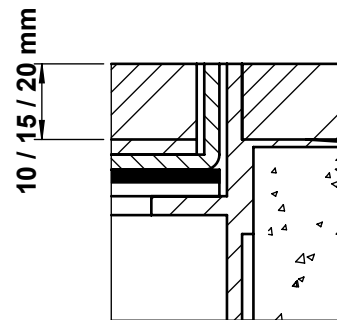

	dimensions l x l / n / ...	BRECO no. art.	description	BSO - 9
	240 x 240 / 6 / s	15256	① couvercle sans ou avec arête de protection selon détail s / a / a 2 ouvertures pour les câbles	
	300 x 300 / 8 / s	15316		
	350 x 350 / 10 / s	15366		
	240 x 240 / 6 / a	16256	② partie active avec sorties pour les câbles et jeu de bornes, poudrage RAL 3003	
	300 x 300 / 8 / a	16316		
	350 x 350 / 10 / a	16366		
	240 x 240 / 6 / a 2	17256	③ cadre en aluminium extrudé sans ou avec arête de protection selon détail s / a / a 2 boîte provisoire sur demande - hauteur minimale 55 mm - hauteur maximale 300 mm - n = nombre de places FLF ... = détail s / a / a 2	
	300 x 300 / 8 / a 2	17316		
	350 x 350 / 10 / a 2	17366		

détail s

détail a

détail a 2