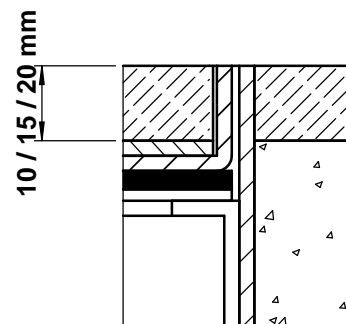

	Dimensionen B x B / n / ...	BRECO Art. Nr.	Beschreibung	BOD - 5
	240 x 240 / 6 / o	15248	① Bodendosendeckel in Chromstahl ohne oder mit Schutzkante gemäss Detail o / m / m 2 Kabelaustrittsöffnungen	
	300 x 300 / 8 / o	15308		
	350 x 350 / 10 / o	15358		
	240 x 240 / 6 / m	16248	② Bodendoseneinsatz mit Kabelaustritten und Klemmensteg, pulverbeschichtet RAL 3003	
	300 x 300 / 8 / m	16308		
	350 x 350 / 10 / m	16358		
	240 x 240 / 6 / m 2	17248	③ Bodendosenrahmen in Chromstahl ohne oder mit Schutzkante gemäss Detail o / m / m 2 provisorische Holzabdeckung Abschottungen Befestigungsmaterial - minimale Höhe 55 mm - maximale Höhe 300 mm - n = Anzahl FLF-Plätze ... = Detail o / m / m 2	
	300 x 300 / 8 / m 2	17308		
	350 x 350 / 10 / m 2	17358		

Detail o

Detail m

Detail m 2